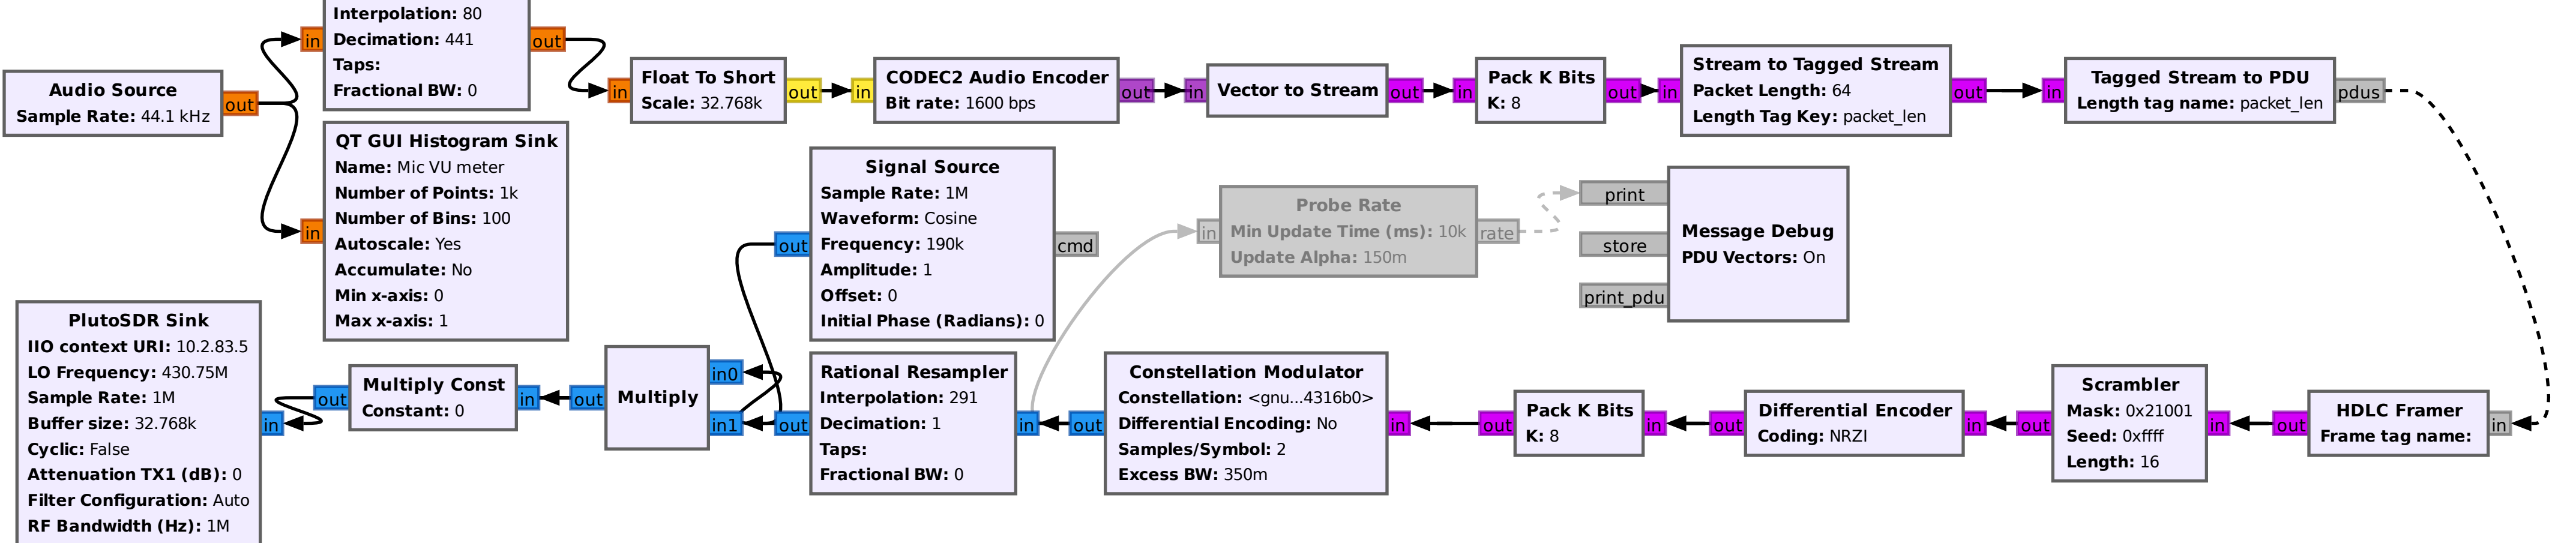

Options Title: BPSK DV by SV1BDS Author: SV1BDS Output Language: Python Generate Options: QT GUI	Variable ID: mask Value: 135.169k	Variable ID: length Value: 16	Variable ID: nfilters Value: 32	Low-pass Filter Taps ID: lowpass_taps Gain: 1 Sample Rate (Hz): 1M Cutoff Freq (Hz): 1k Transition Width (Hz): 100 Window: Hamming Beta: 6.76	QT GUI Range ID: rit Label: RIT (Hz) Default Value: 80 Start: -600 Stop: 600 Step: 5	QT GUI Range ID: offset Label: Frequency Default Value: 190 Start: -250 Stop: 250 Step: 1	QT GUI Range ID: txgain Label: Tx gain Default Value: 2 Start: 0 Stop: 2 Step: 100m	QT GUI Range ID: rxgain Label: Rx gain Default Value: 30 Start: 0 Stop: 40 Step: 1	QT GUI Range ID: mindb Label: Min dB Default Value: -120 Start: -150 Stop: -50 Step: 5	QT GUI Range ID: rangedb Label: Range dB Default Value: 50 Start: 20 Stop: 100 Step: 5	QT GUI Range ID: xit Label: XIT (KHz) Default Value: 0 Start: -100 Stop: 100 Step: 1	QT GUI Check Box ID: ptt Label: PTT Default Value: False True: True False: False
Variable ID: samp_rate Value: 1M	Variable ID: sps Value: 2	Variable ID: packet_len Value: 64										