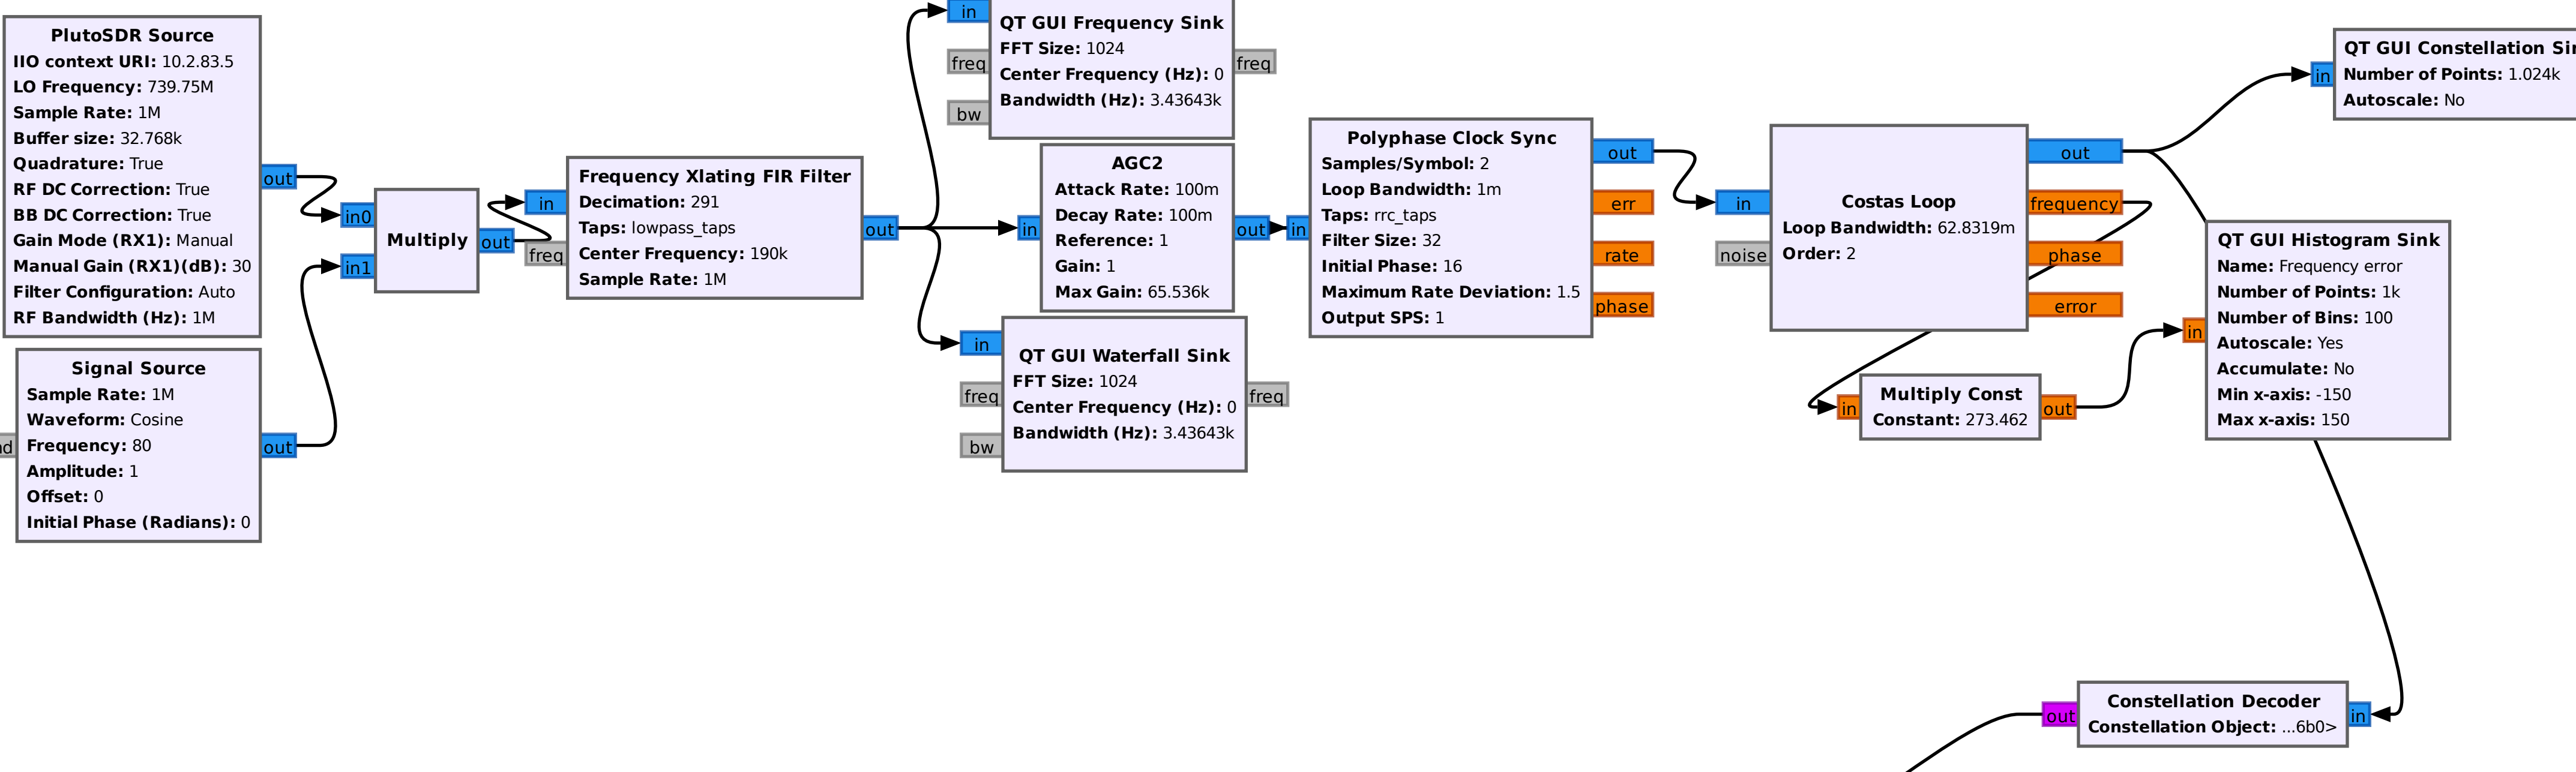

Options Title: BPSK DV by SV1BDS Author: SV1BDS Output Language: Python Generate Options: QT GUI	Variable ID: mask Value: 135.169k	Variable ID: length Value: 16	Variable ID: nfilters Value: 32	Low-pass Filter Taps ID: lowpass_taps Gain: 1 Sample Rate (Hz): 1M Cutoff Freq (Hz): 1k Transition Width (Hz): 100 Window: Hamming Beta: 6.76	QT GUI Range ID: rit Label: RIT (Hz) Default Value: 80 Start: -600 Stop: 600 Step: 5	QT GUI Range ID: offset Label: Frequency Default Value: 190 Start: -250 Stop: 250 Step: 1	QT GUI Range ID: txgain Label: Tx gain Default Value: 2 Start: 0 Stop: 2 Step: 100m	QT GUI Range ID: rxgain Label: Rx gain Default Value: 30 Start: 0 Stop: 40 Step: 1	QT GUI Range ID: mindb Label: Min dB Default Value: -120 Start: -150 Stop: -50 Step: 5	QT GUI Range ID: rangedb Label: Range dB Default Value: 50 Start: 20 Stop: 100 Step: 5	QT GUI Range ID: xit Label: XIT (KHz) Default Value: 0 Start: -100 Stop: 100 Step: 1	QT GUI Check Box ID: ptt Label: PTT Default Value: False True: True False: False
Variable ID: samp_rate Value: 1M	Variable ID: sps Value: 2	Variable ID: packet_len Value: 64										