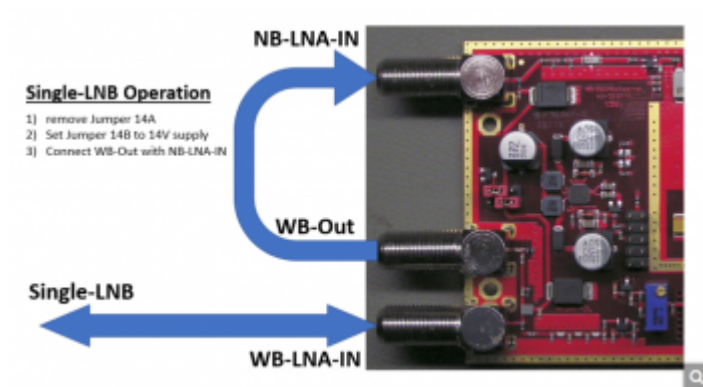

Empfangs-Konverter

Empfangs-Konverter

Der neue AMSAT-DL [QO-100](#) DownConverter V3d - [Beschreibung und Bestellmöglichkeit](#)

Anschluss eines 1,3" OLED-Displays an den AMSAT-DL Downconverter V3 - [Beschreibung](#)

Weitere Lösungen:

- [Kuhne electronic](#) - MKU LNC10 [QO-100](#) (eignet sich mit DuoBand-Feed von BamaTech)
- [Leijenaar Electronics](#) - LE016-R5 Transverter - [Vorführung am AMSAT-DL Satelliten-Symposium 2021](#)